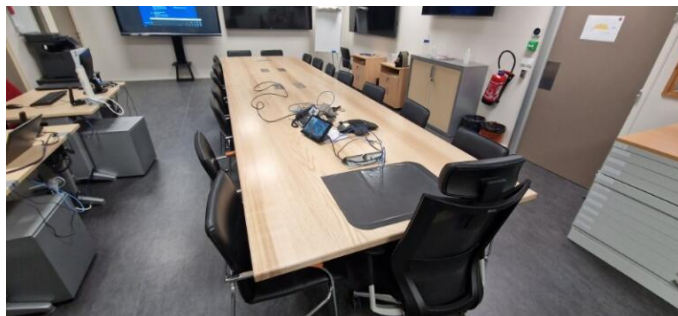

Table salle de crise pour la Préfecture du Val d'Oise par l'EREA La Tour du Mail à Sannois 95