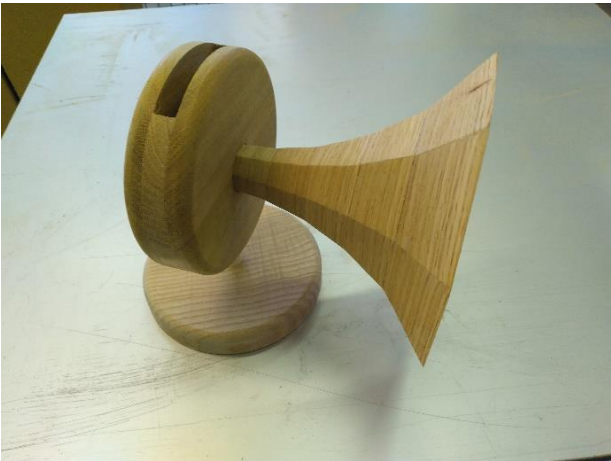

Ampli phone pour téléphone portable
LP LE CORBUSIER à Corneilles en Paris 95