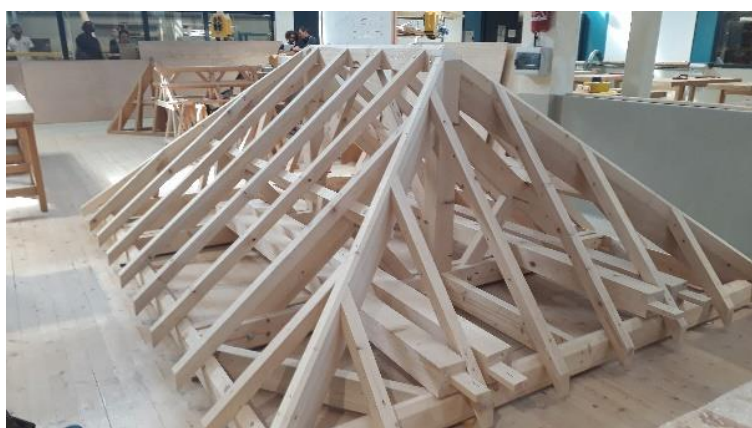

Construction bois LPo VIOLLET LE DUC Villiers saint Frédéric 78

Arbre à livres LPo VIOLLET LE DUC Villiers saint Frédéric 78

Meuble entrée LPo VIOLLET LE DUC Villiers saint Frédéric 78

Table basse LPo VIOLLET LE DUC Villiers saint Frédéric 78

Abris à mouton pour un collège par le
LP Auguste PERRET Évry 91

Table basse avec résine et outils incrustés
LP Auguste PERRET Évry 91

Abri extérieur pour un particulier par le
LP Gustave Eiffel Massy 91