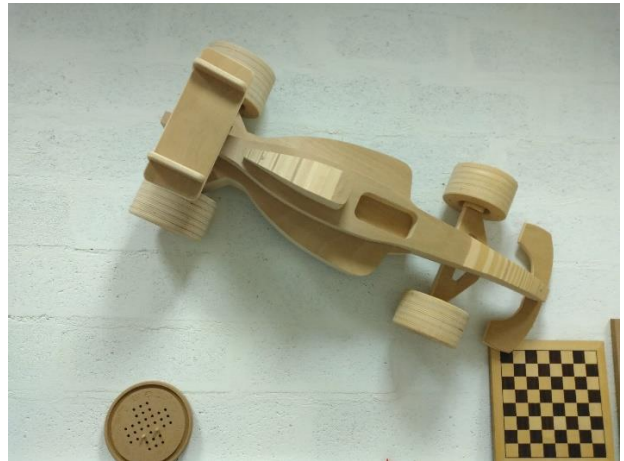

Formule 1 et différents jeux
LP LE CORBUSIER à Corneilles en Paris 95