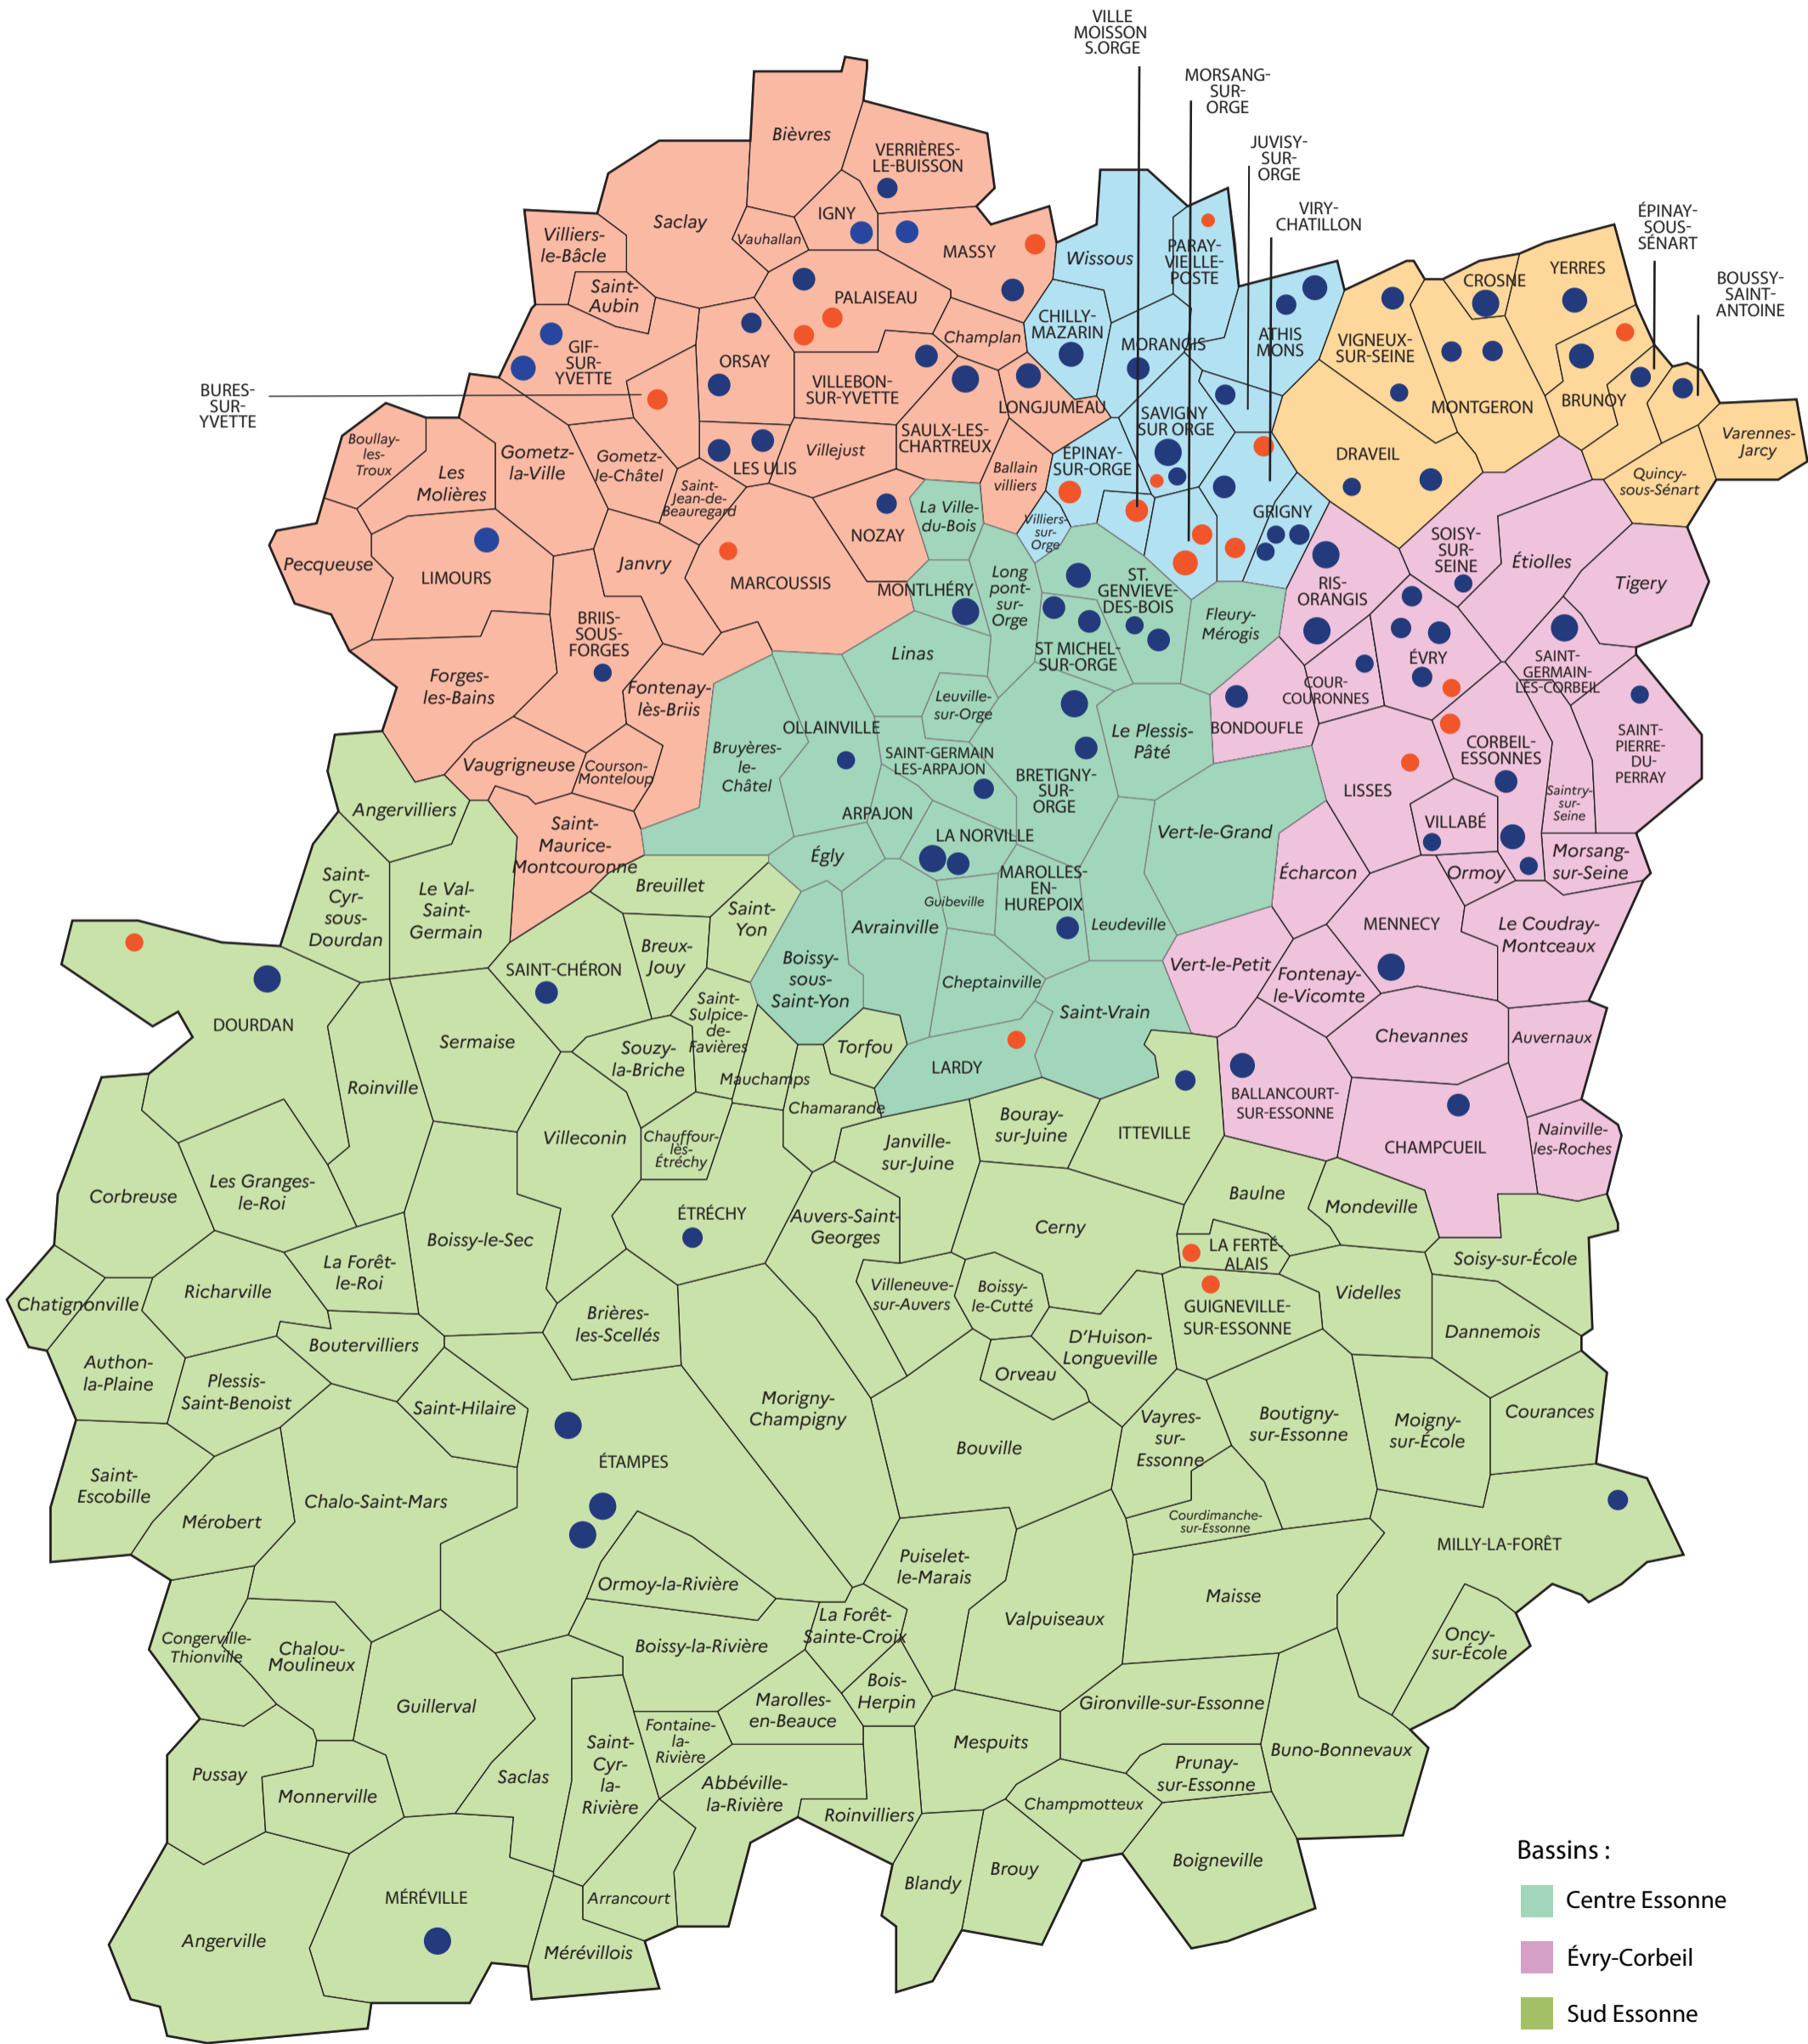

Département de l'Essonne

Collèges

- Collège (de 500 à 1000 élèves)
- Collège (moins de 500 élèves)

- Bassins :**
- Centre Essonne
 - Évry-Corbeil
 - Sud Essonne
 - Massy
 - Montgeron
 - Savigny