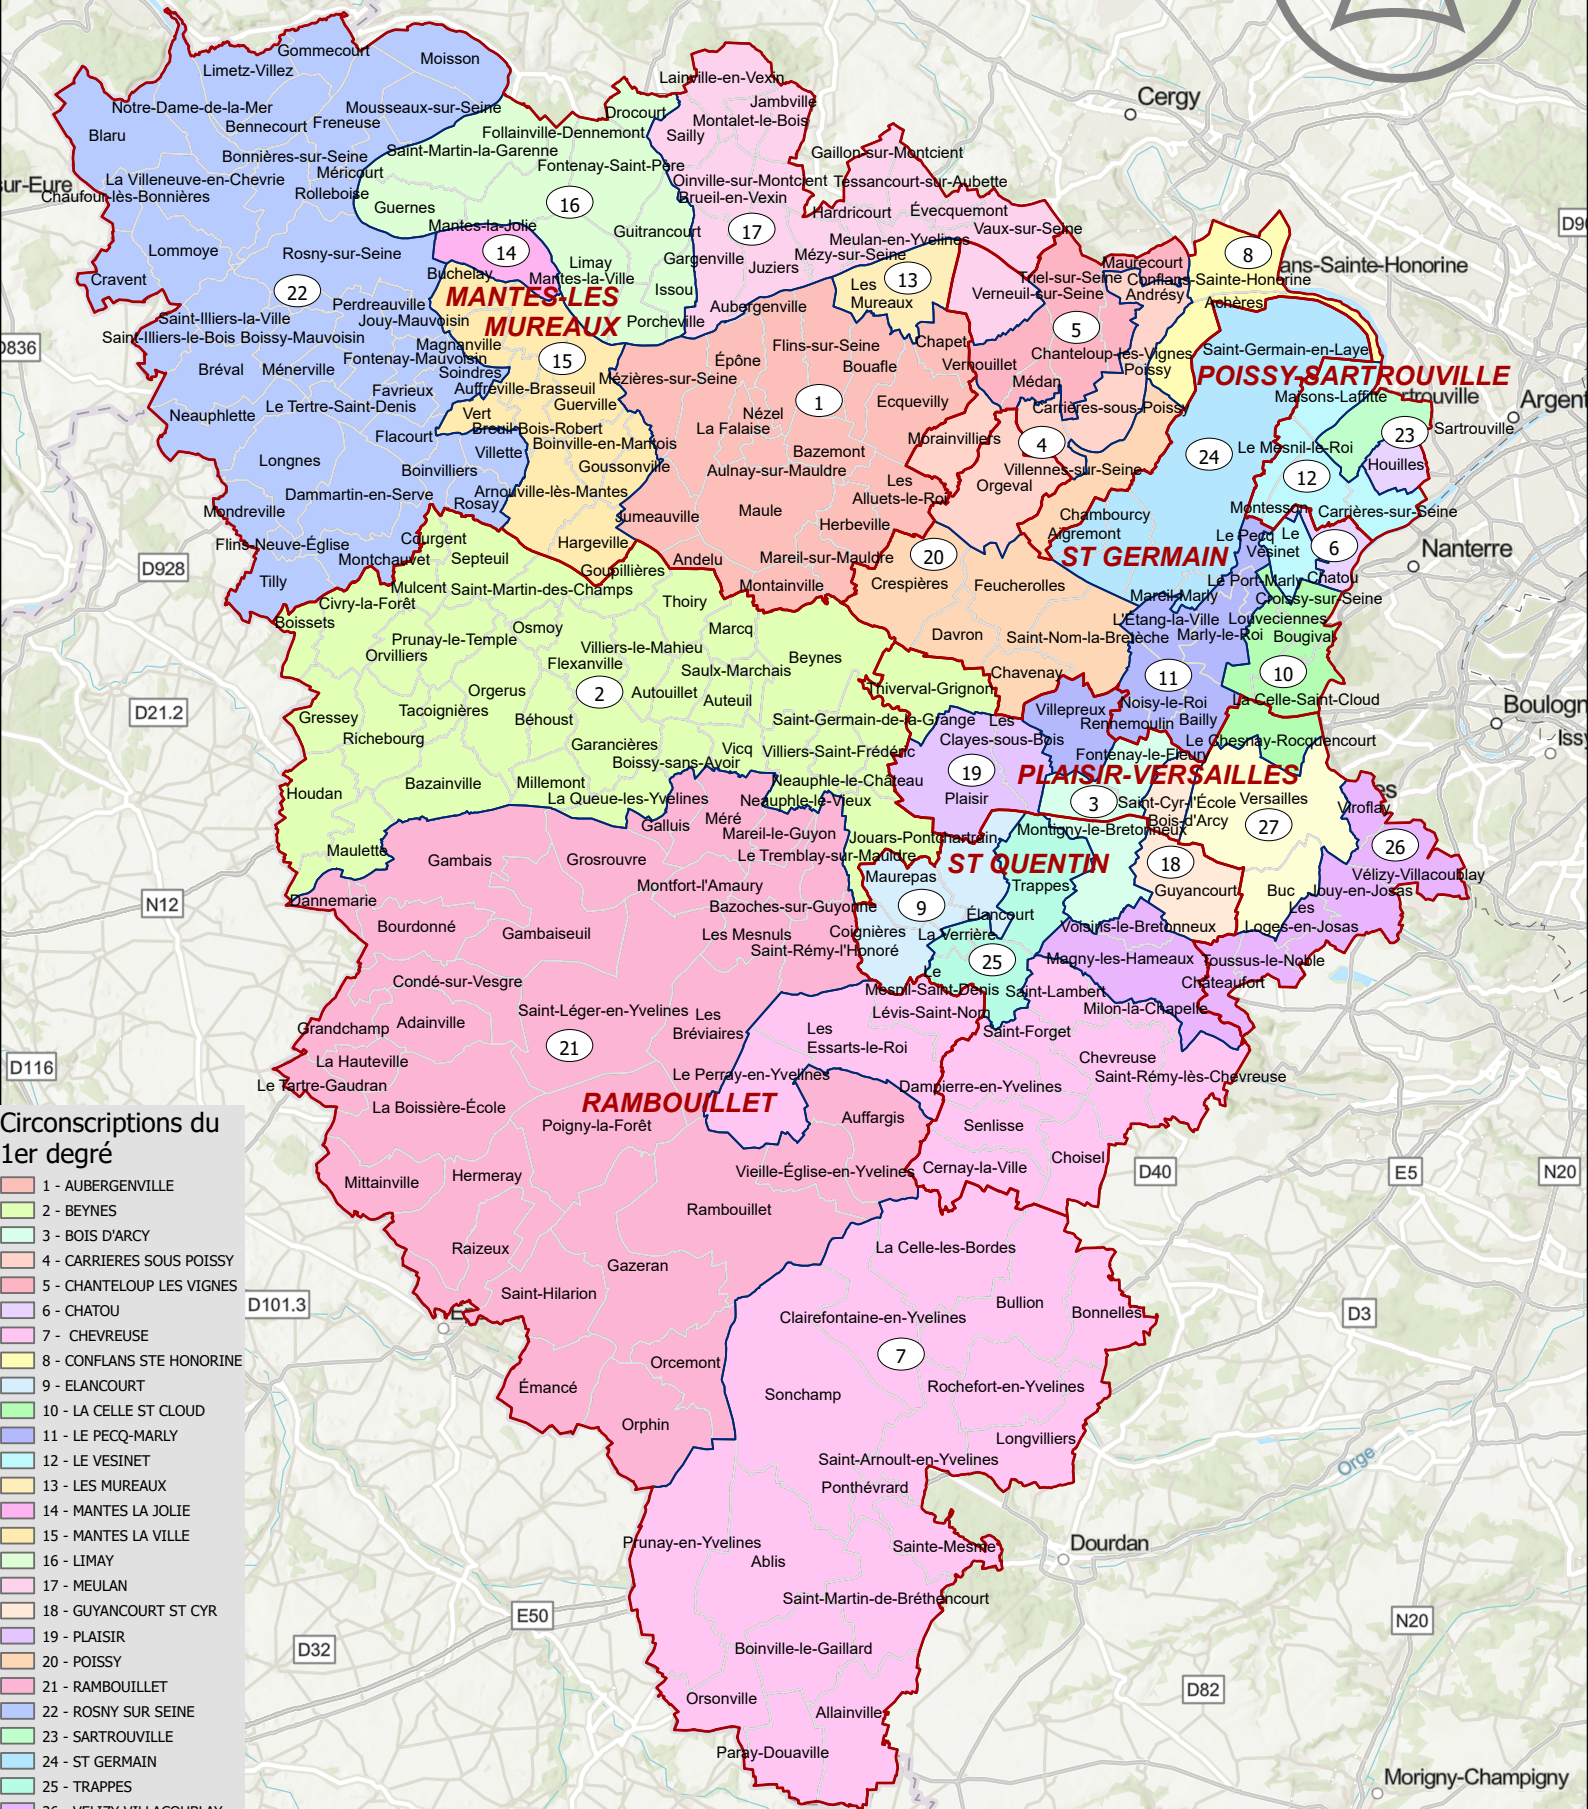

# CIRCONSCRIPTIONS DU 1ER DEGRÉ ET LES BASSINS D'EDUCATION R.S.2025

- Circonscriptions du 1er degré**
- 1 - AUBERGENVILLE
  - 2 - BEYNES
  - 3 - BOIS D'ARCY
  - 4 - CARRIERES SOUS POISSY
  - 5 - CHANTELOUP LES VIGNES
  - 6 - CHATOU
  - 7 - CHEVREUSE
  - 8 - CONFLANS STE HONORINE
  - 9 - ELANCOURT
  - 10 - LA CELLE ST CLOUD
  - 11 - LE PECQ-MARLY
  - 12 - LE VESINET
  - 13 - LES MUREAUX
  - 14 - MANTES LA JOLIE
  - 15 - MANTES LA VILLE
  - 16 - LIMAY
  - 17 - MEULAN
  - 18 - GUYANCOURT ST CYR
  - 19 - PLAISIR
  - 20 - POISSY
  - 21 - RAMBOUILLET
  - 22 - ROSNY SUR SEINE
  - 23 - SARTROUVILLE
  - 24 - ST GERMAIN
  - 25 - TRAPPES
  - 26 - VELIZY VILLACOUBLAY
  - 27 - VERSAILLES
  - Coutours des bassins

Kilomètres

Heure actuelle : 24/03/2025 11:25