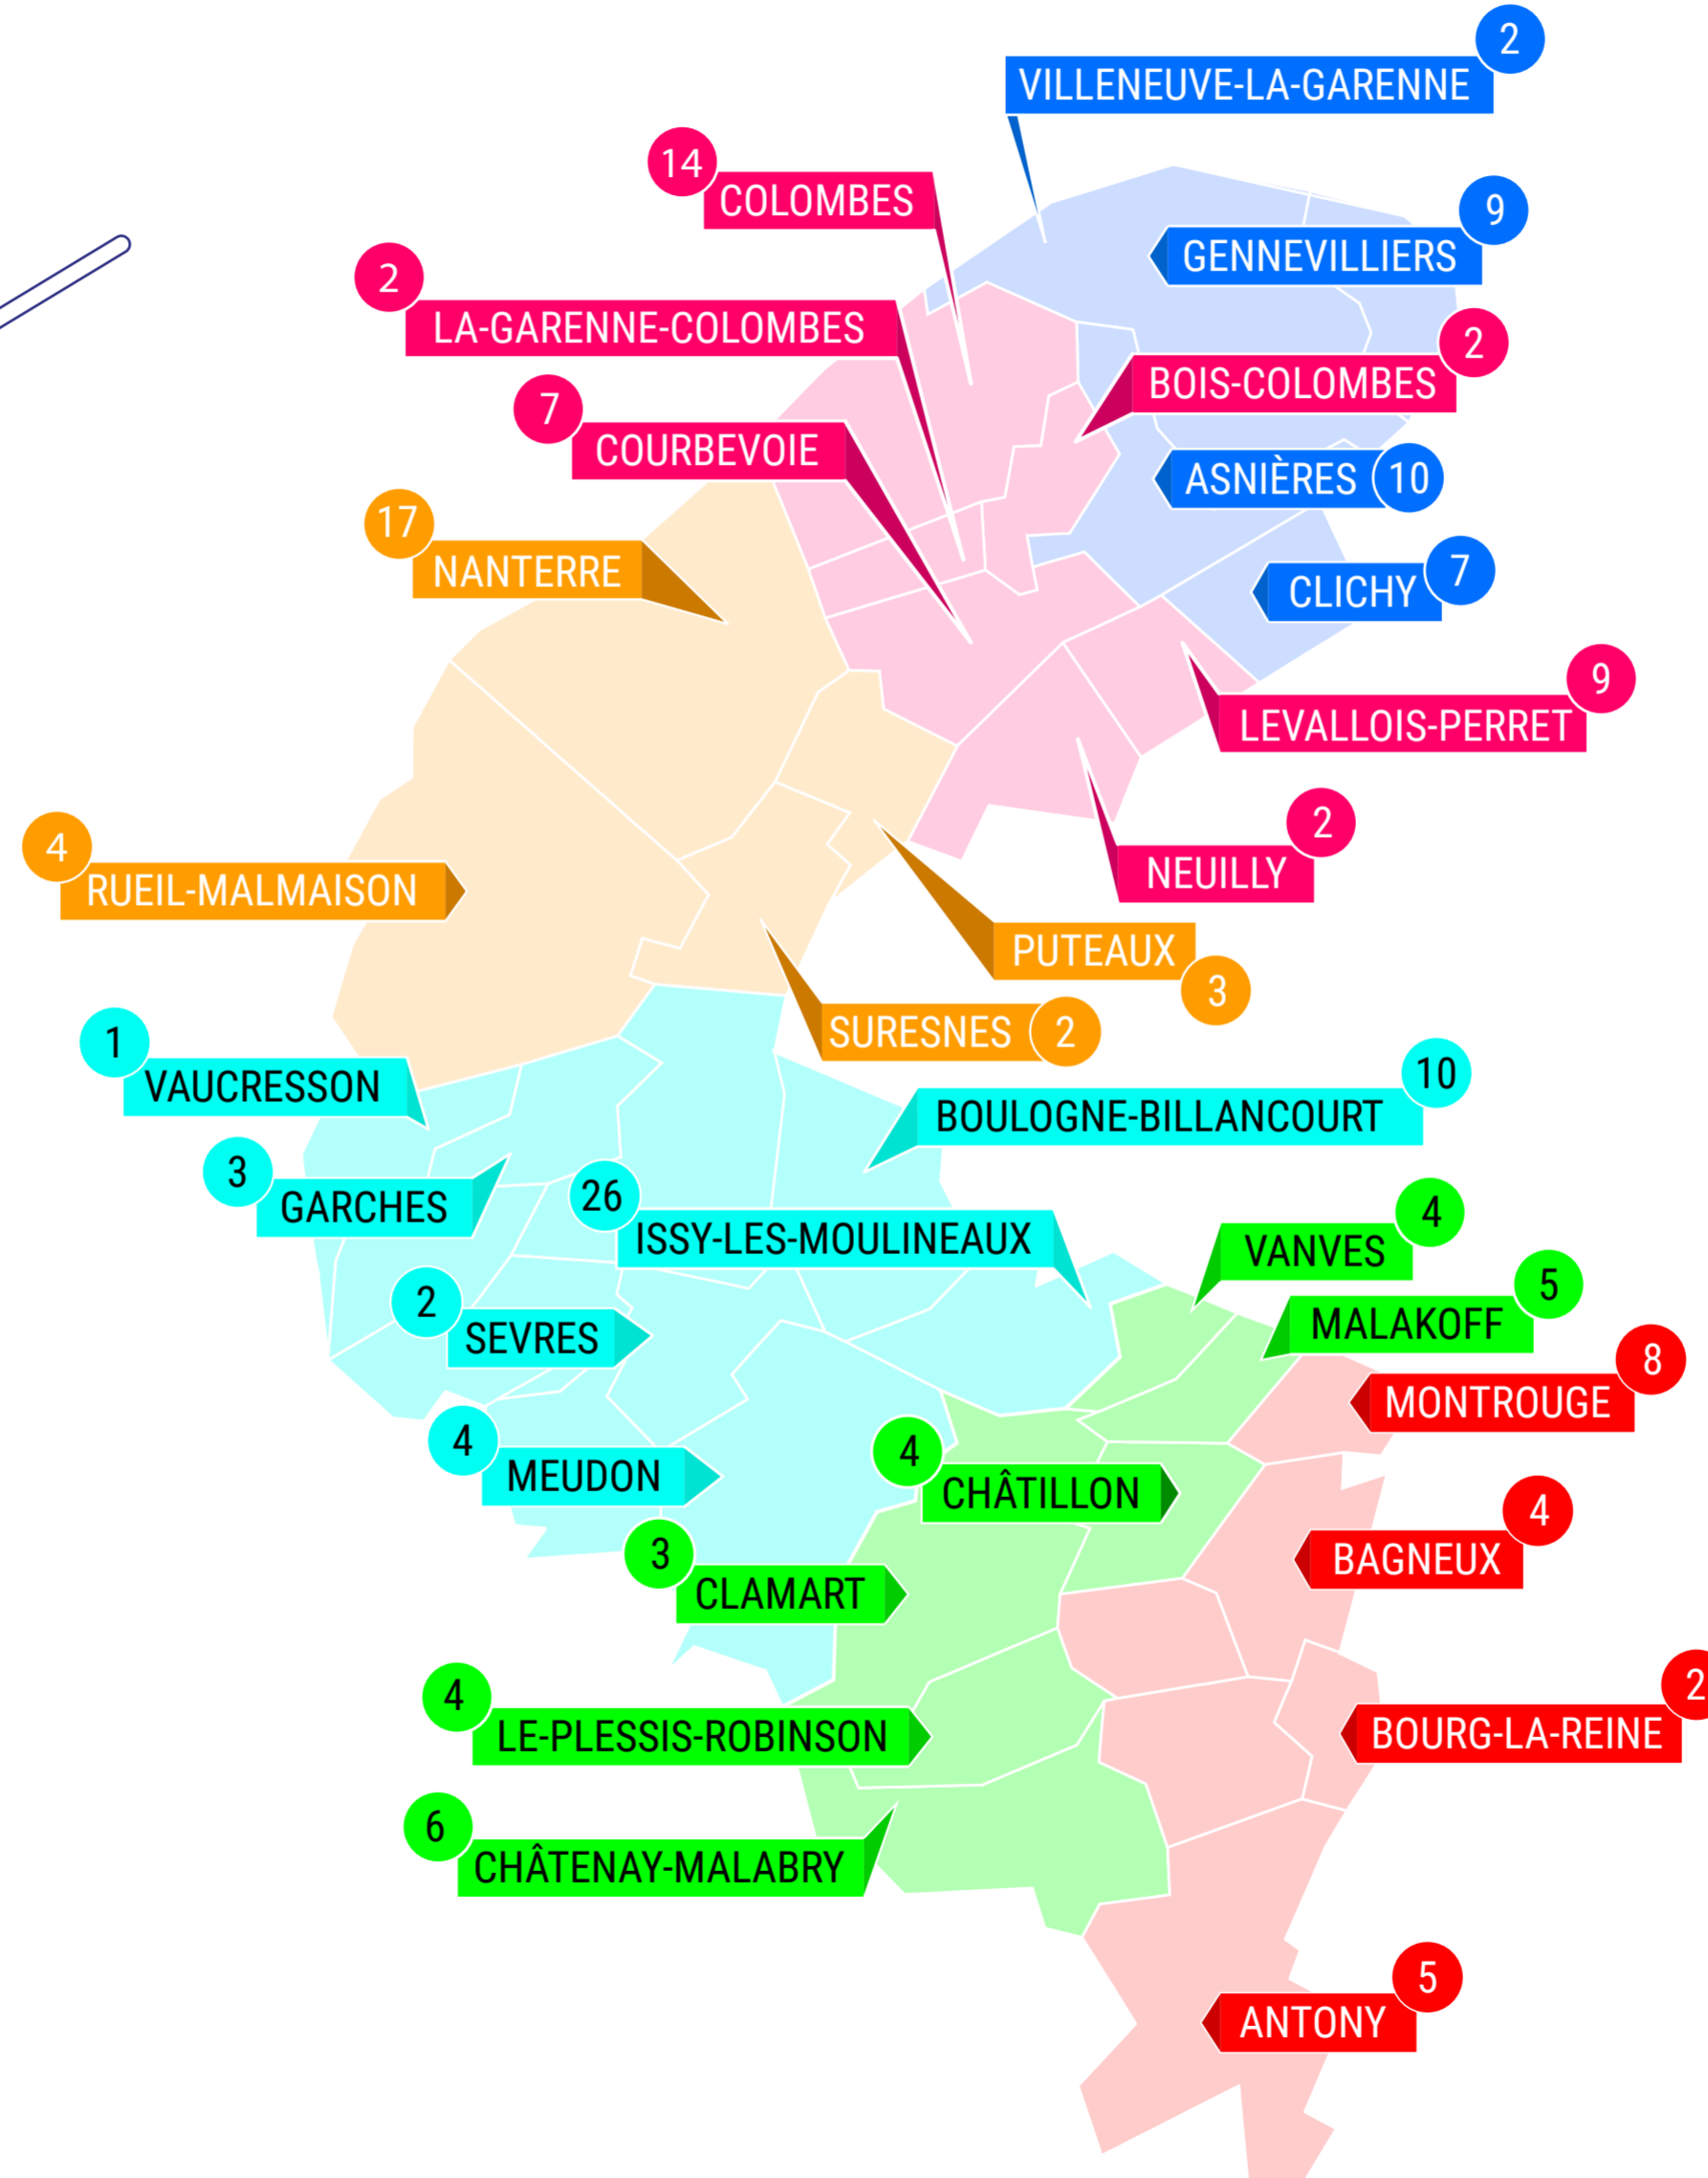

Écoles et établissements publics labellisés (depuis 2018)

ANTONY	École primaire publique Noyer Doré	CHÂTILLON	École maternelle Joliot Curie	GENNEVILLIERS	École maternelle Pauline Kergomard
	École primaire André Pasquier		École élémentaire Marcel Doret		École maternelle Paul Langevin
	École élémentaire Blanguernon		École élémentaire Gambetta		École élémentaire Henri Wallon A
	École élémentaire Les Rabats		Collège Paul Eluard		École élémentaire Henri Wallon B
	École élémentaire Jules Ferry	CLAMART	École primaire Moulin de Pierre		École élémentaire Langevin A
ASNIÈRES-SUR-SEINE	École élémentaire Henri Poincaré A		École élémentaire Les Rochers		École élémentaire Langevin B
	École élémentaire Henri Poincaré B		École élémentaire Charles de Gaulle A		Collège Guy Môquet
	École élémentaire Descartes A	CLICHY	École primaire Léopold Sédar Senghor		Collège Edouard Vaillant
	École élémentaire Descartes B		École élémentaire Toussaint Louverture		Lycée Galilée
	École élémentaire Michelet B		École élémentaire Victor Hugo B	ISSY-LES-MOULINEAUX	École maternelle Ernest Renan
	École élémentaire Jules Ferry A		École élémentaire Louis Pasteur A		École maternelle Jules Ferry
	École élémentaire Mauriceau		École élémentaire Jean Jaurès		École maternelle Justin Oudin
	Collège André Malraux		Collège Van Gogh		École maternelle Sophie Scholl
	Institut départemental Gustave Baguer		Collège Jean Macé		École maternelle Epinettes
	Lycée professionnel de Prony		Lycée polyvalent René Auffray		École maternelle Claude Boujon
BAGNEUX	École élémentaire Joliot-Curie		Lycée polyvalent Newton		École maternelle Les Varennes
	École élémentaire Paul Eluard	COLOMBES	École maternelle Victor Hugo		École maternelle Marie Marvingt
	Collège Joliot-Curie		École primaire Georges Pompidou		Ecole maternelle Les Ponceaux
	Collège Henri Barbusse		École élémentaire Ambroise Paré A		École primaire Louise Michel
BOIS-COLOMBES	Collège Albert Camus		École élémentaire Ambroise Paré B		École primaire Anatole France
	Lycée professionnel Daniel Balavoine		École élémentaire Tour d'Auvergne		École primaire des Chartreux
BOULOGNE-BILLANCOURT	École maternelle Jacques Deray		École élémentaire Langevin/Wallon		École primaire des Bords-de-Seine
	École primaire du numérique		École élémentaire Lazare Carnot		École primaire La Fontaine
	École primaire Silly		École élémentaire Buffon		École primaire Le Colombier
	École élémentaire Escudier		École élémentaire Marcellin Berthelot B		École primaire Robert Doisneau
	École élémentaire Casteja		Collège Jean-Baptiste Clément		École primaire Les iles Chabanne
	École élémentaire Ferdinand Buisson		Collège Moulin Joly		École primaire Françoise Giroud
	Collège Jean Renoir		Collège Marguerite Duras		École élémentaire Paul Bert
	Collège Landowski		Lycée polyvalent Anatole France		École élémentaire Les Ajoncs
	Lycée Etienne Jules Marey		Lycée général et technologique Guy De Maupassant		École élémentaire Voltaire
	Lycée Simone Veil	COURBEVOIE	École élémentaire André Malraux		École élémentaire Antoine de Saint-Exupéry
BOURG-LA-REINE	École élémentaire La Faïencerie		École élémentaire Alexandre Dumas		École élémentaire Jules Ferry
	Collège Evariste Galois		École élémentaire Ronsard		École élémentaire Les Epinettes
CHÂTENAY-MALABRY	École élémentaire Léonard de Vinci		École élémentaire Jean de La Fontaine		École élémentaire Justin Oudin
	École élémentaire Thomas Masaryk		École élémentaire Rouget de Lisle		Collège Victor Hugo
	Collège Thomas Masaryk		Collège Georges Pompidou	LA GARENNE-COLOMBES	École élémentaire René Guest
	Collège Léonard de Vinci		Collège Alfred de Vigny		Collège Les Champs Philippe
	Lycée Emmanuel Mounier	GARCHES	École élémentaire Pasteur A	LE PLESSIS-ROBINSON	École primaire Louis Pergaud
	Enseignement supérieur CREPS		Collège Henri Bergson		École élémentaire Joliot Curie
			EREA Jean Monnet		Collège Romain Rolland
					Collège Claude-Nicolas Ledoux