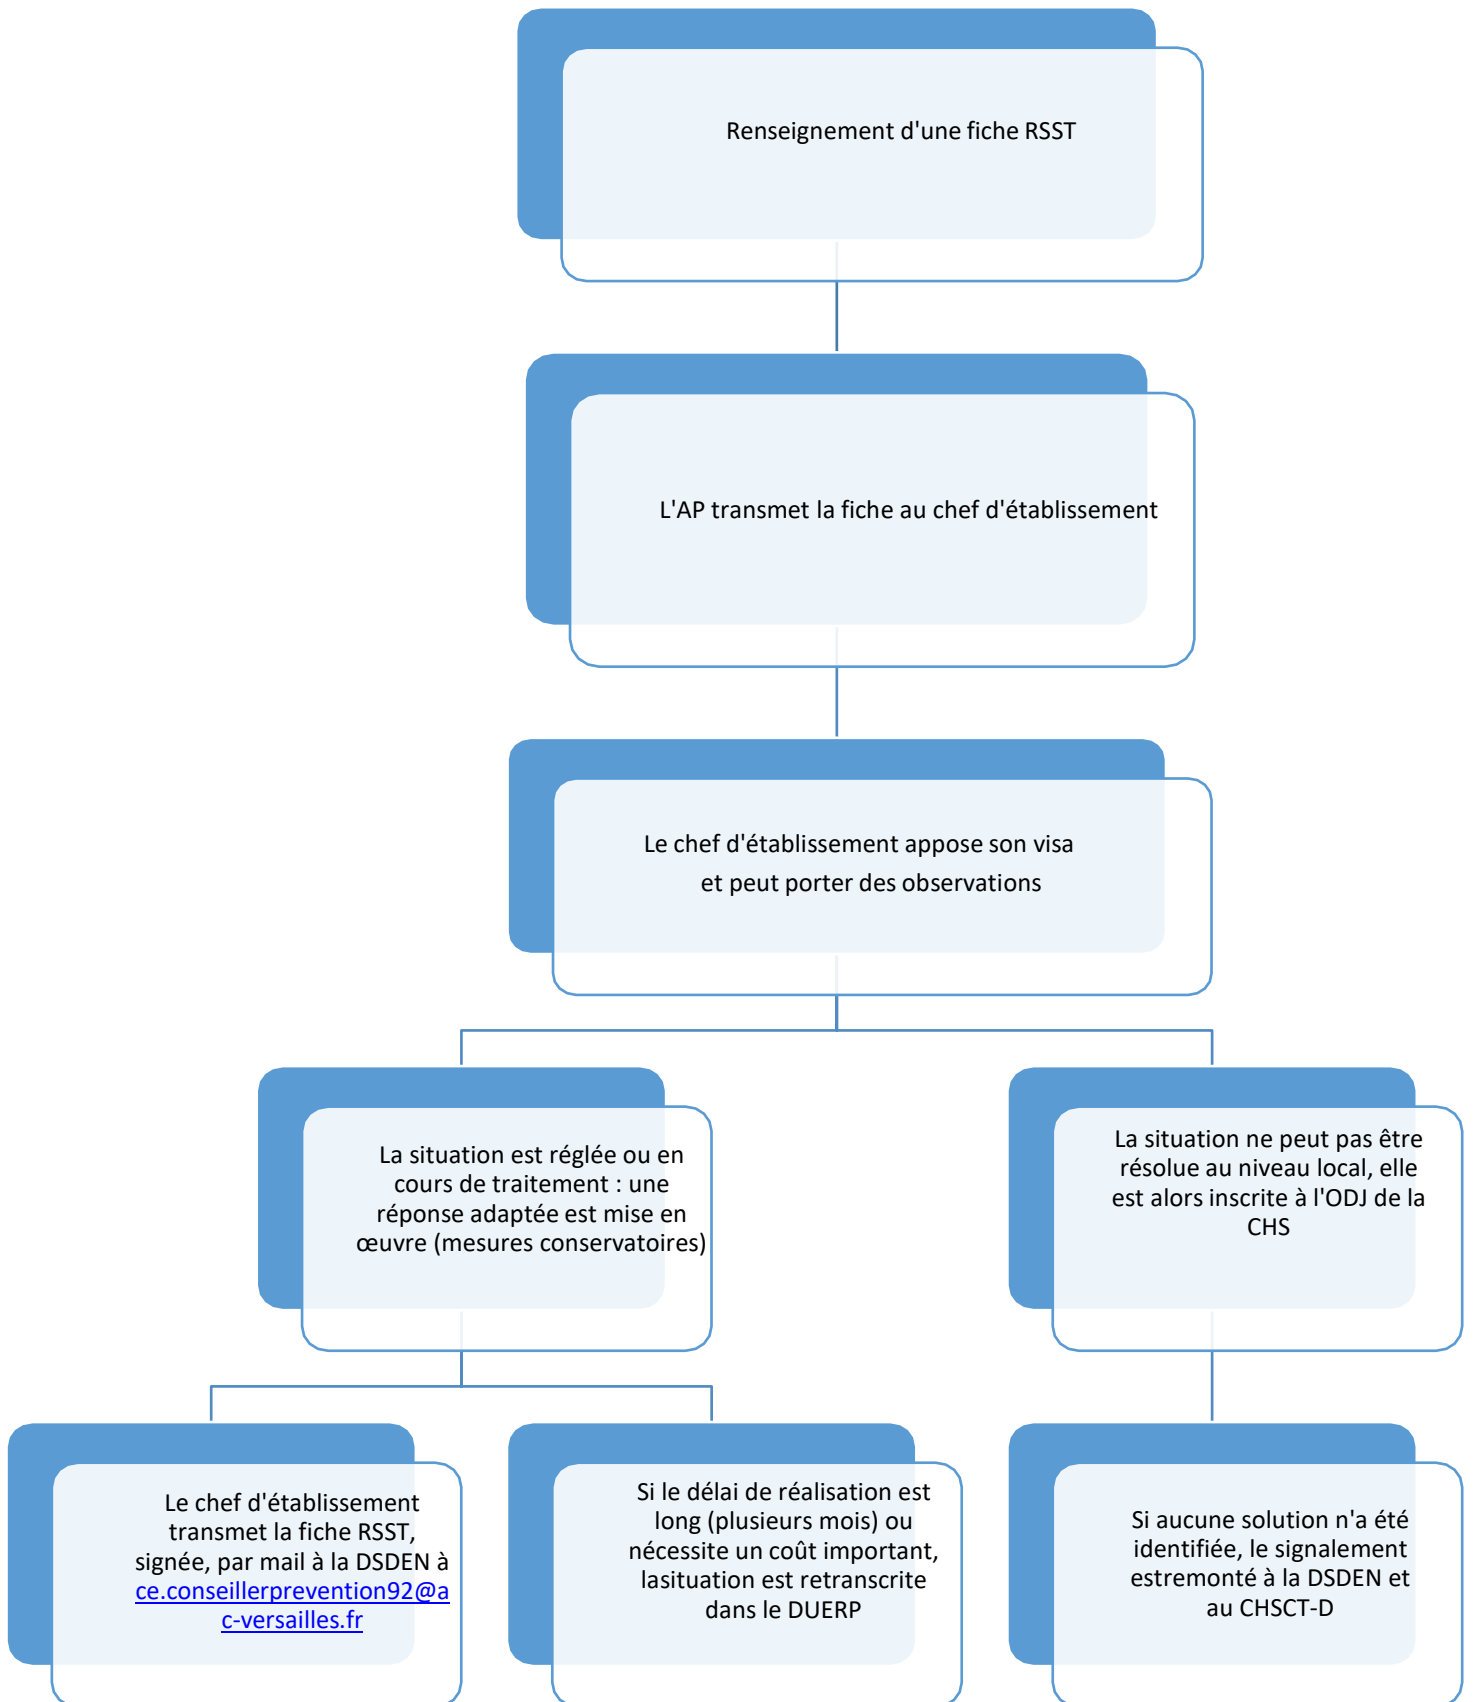

Schéma de remontée et de traitement des signalements

TRAITEMENT D'UNE FICHE RSST

Une synthèse périodique des signalements est transmise à la DSDEN
(Nombre de signalements/résolus/non résolus)