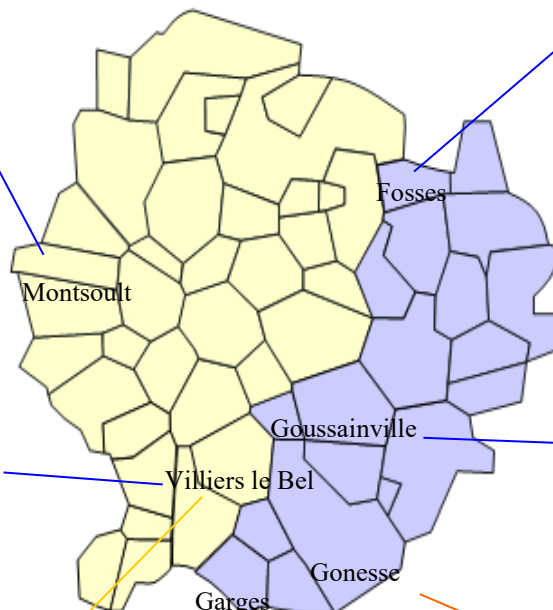

CAP en lycée accueillant en priorité des élèves de 3ème Segpa, UPE2A, Module MLDS et CAP en CFA (Bassins d'éducation de Gonesse et Sarcelles) - Année 2026-2027

Lycée Jean Mermoz
21 rue Emile Combres
95560 MONTSOULT
☎ 01 34 73 99 95

CAP Electricien
CAP Equipier Polyvalent de Commerce

Lycée Pierre Mendès-France
Rue de Goussainville
95400 VILLIERS-Le-BEL
☎ 01 34 38 31 00

CAP Menuisier installateur
CAP Menuisier fabricant
CAP Monteur en installations thermiques
CAP Monteur en installations sanitaires
CAP Installateur en froid et conditionnement d'air
CAP Intervention en Maintenance Technique des Bâtiments

possibilité apprentissage en 1ère année pour tous les CAP de cet établissement

Lycée Charles Baudelaire
13 rue du Grand Tremblay
95470 FOSSES
☎ 01.34.72.27.00

CAP Agent Accompagnant au Grand Age
CAP Equipier Polyvalent de Commerce

Lycée Romain ROLLAND
21 av. de Montmorency
95190 GOUSSAINVILLE
☎ 01.39.33.95.55

CAP Electricien
CAP Réalisation industrielle en chaudronnerie option B Soudage
CAP Equipier Polyvalent de Commerce

Lycée Arthur Rimbaud
99 av. de la Division Leclerc
95140 GARGES-LÈS-GONESSE
☎ 01.34.07.11.22

CAP Opérateur / Opératrice logistique
CAP Equipier Polyvalent de Commerce
CAP Carrossier Automobile
CAP Peintre Automobile
CAP Maintenance de véhicules automobiles
Option A Voitures particulières

CFA PROMOTRANS
1 avenue du 21ème Siècle
ZAC des Tulipes
95500 GONESSE
☎ 01 39 87 70 84
www.promotrans.fr

CAP Maintenance Véhicules option B Véhicules de transport routier
CAP Opérateur logistique

IMA
42 rue Pierre Sépard
95400 VILLIERS-LE-BEL
☎ 01.34.29.46.70
www.ema95.fr

CAP Métiers de la coiffure
CAP Boulanger
CAP Pâtissier
CAP Cuisine
CAP Commercialisation et services en hôtel-café-restaurant
CAP Maintenance des véhicules automobiles option A Voitures particulières
CAP Peintre Automobile
CAP Carrossier Automobile

Autres CAP accueillant principalement des élèves de 3ème générale :
- CAP Accompagnement Educatif Petite Enfance- LP Virginia Henderson - Arnouville
- CAP Agent de sécurité - Lycée Baudelaire - Fosses