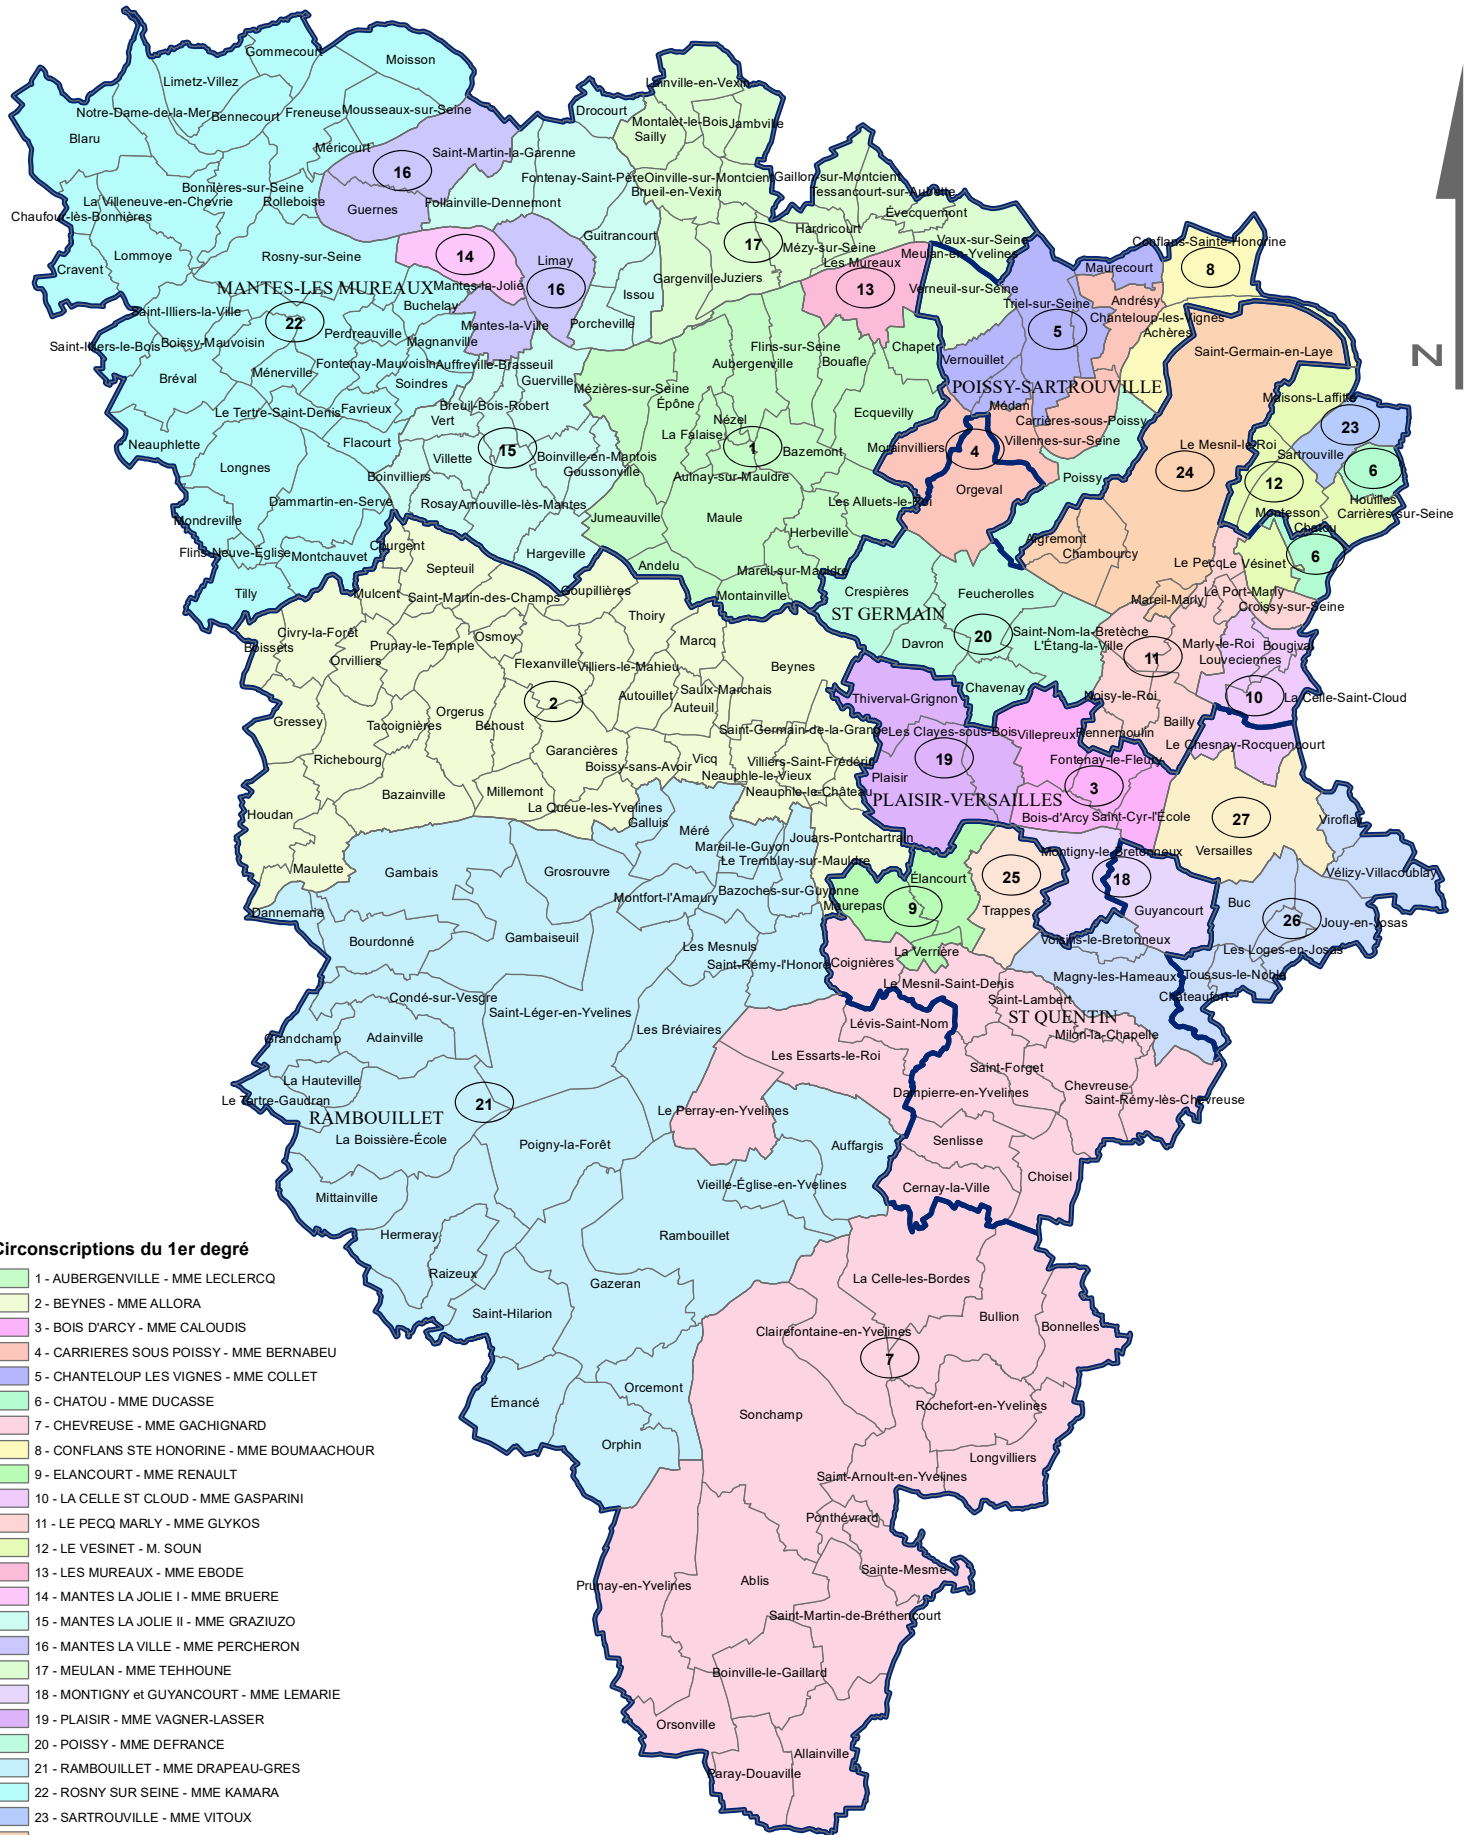

# LES BASSINS D'EDUCATION ET LES CIRCONSCRIPTIONS DU 1ER DEGRE DANS LE DEPARTEMENT DES YVELINES

## R.S. 2023

### Circonscriptions du 1er degré

- 1 - AUBERGENVILLE - MME LECLERCQ
- 2 - BEYNES - MME ALLORA
- 3 - BOIS D'ARCY - MME CALOUDIS
- 4 - CARRIERES SOUS POISSY - MME BERNABEU
- 5 - CHANTELOUP LES VIGNES - MME COLLET
- 6 - CHATOU - MME DUCASSE
- 7 - CHEVREUSE - MME GACHIGNARD
- 8 - CONFLANS STE HONORINE - MME BOUMAACHOUR
- 9 - ELANCOURT - MME RENAULT
- 10 - LA CELLE ST CLOUD - MME GASPARINI
- 11 - LE PECQ MARLY - MME GLYKOS
- 12 - LE VESINET - M. SOUN
- 13 - LES MUREAUX - MME EBODE
- 14 - MANTES LA JOLIE I - MME BRUERE
- 15 - MANTES LA JOLIE II - MME GRAZIUZO
- 16 - MANTES LA VILLE - MME PERCHERON
- 17 - MEULAN - MME TEHOUNE
- 18 - MONTIGNY et GUYANCOURT - MME LEMARIE
- 19 - PLAISIR - MME VAGNER-LASSER
- 20 - POISSY - MME DEFRANCE
- 21 - RAMBOUILLET - MME DRAPEAU-GRES
- 22 - ROSNY SUR SEINE - MME KAMARA
- 23 - SARTROUVILLE - MME VITOUX
- 24 - ST GERMAIN - MME THIBAUT
- 25 - TRAPPES - MME VARTANIAN
- 26 - VELIZY VILLACOUBLAY - MME MOYSAN-CHARLIEU
- 27 - VERSAILLES - MME BRETON

Bassins

1 cm = 3 km