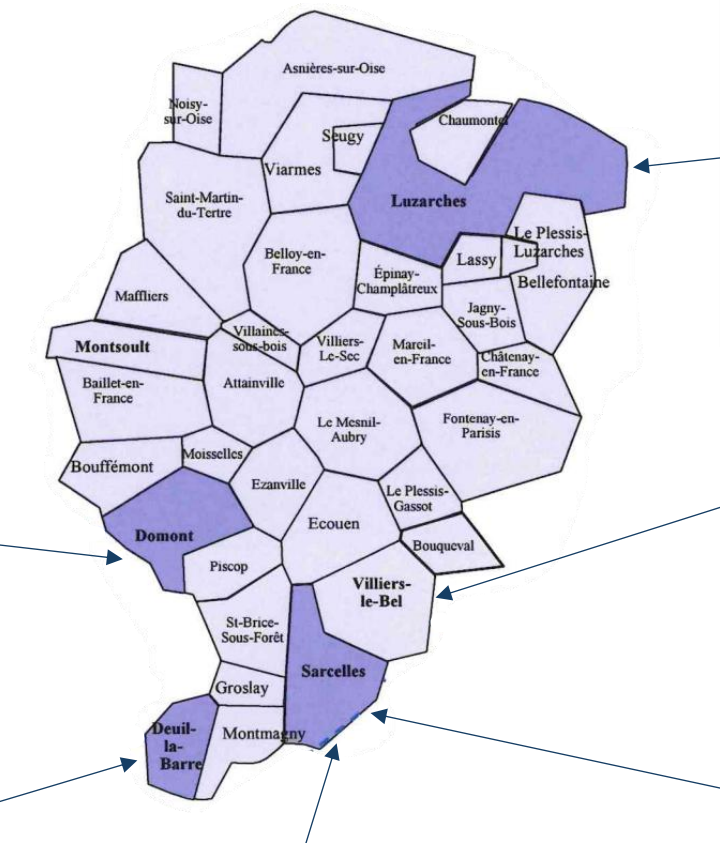

Enseignements de spécialité en lycée public dans le Bassin d'Education de Sarcelles – RENTRÉE 2026

Lycée Georges Sand LPO
Avenue du lycée
95330 Domont
01 39 35 02 13

- Arts (histoire des arts)
- Histoire, Géographie, Géopolitique et Sciences Politiques
- Humanités, Littérature, Philosophie
- Langues, Littérature et Cultures Etrangères et Régionales :
- anglais : AMC et LLCER
- espagnol : LLCER
- Mathématiques
- Numérique et Sciences Informatiques
- Physique – Chimie
- Sciences de la Vie et de la Terre
- Sciences Economiques et Sociales

Lycée Camille Saint-Saëns LGT
18-22 rue Guynemer
95170 Deuil-la-Barre
01 34 28 64 00

- Histoire, Géographie, Géopolitique et Sciences Politiques
- Humanités, Littérature, Philosophie
- Langues, Littérature et Cultures Etrangères et Régionales :
- anglais
- espagnol
- allemand
- Mathématiques
- Physique – Chimie
- Sciences de la Vie et de la Terre
- Sciences Economiques et Sociales

Lycée Gérard De Nerval LGT
Place de l'Europe
95270 Luzarches
01 30 29 55 00

- Arts Plastiques
- Histoire, Géographie, Géopolitique et Sciences Politiques
- Humanités, Littérature, Philosophie
- Langues, Littérature et Cultures Etrangères et Régionales :
- anglais
- espagnol
- Mathématiques
- Physique – Chimie
- Sciences de la Vie et de la Terre
- Sciences Economiques et Sociales
- Management