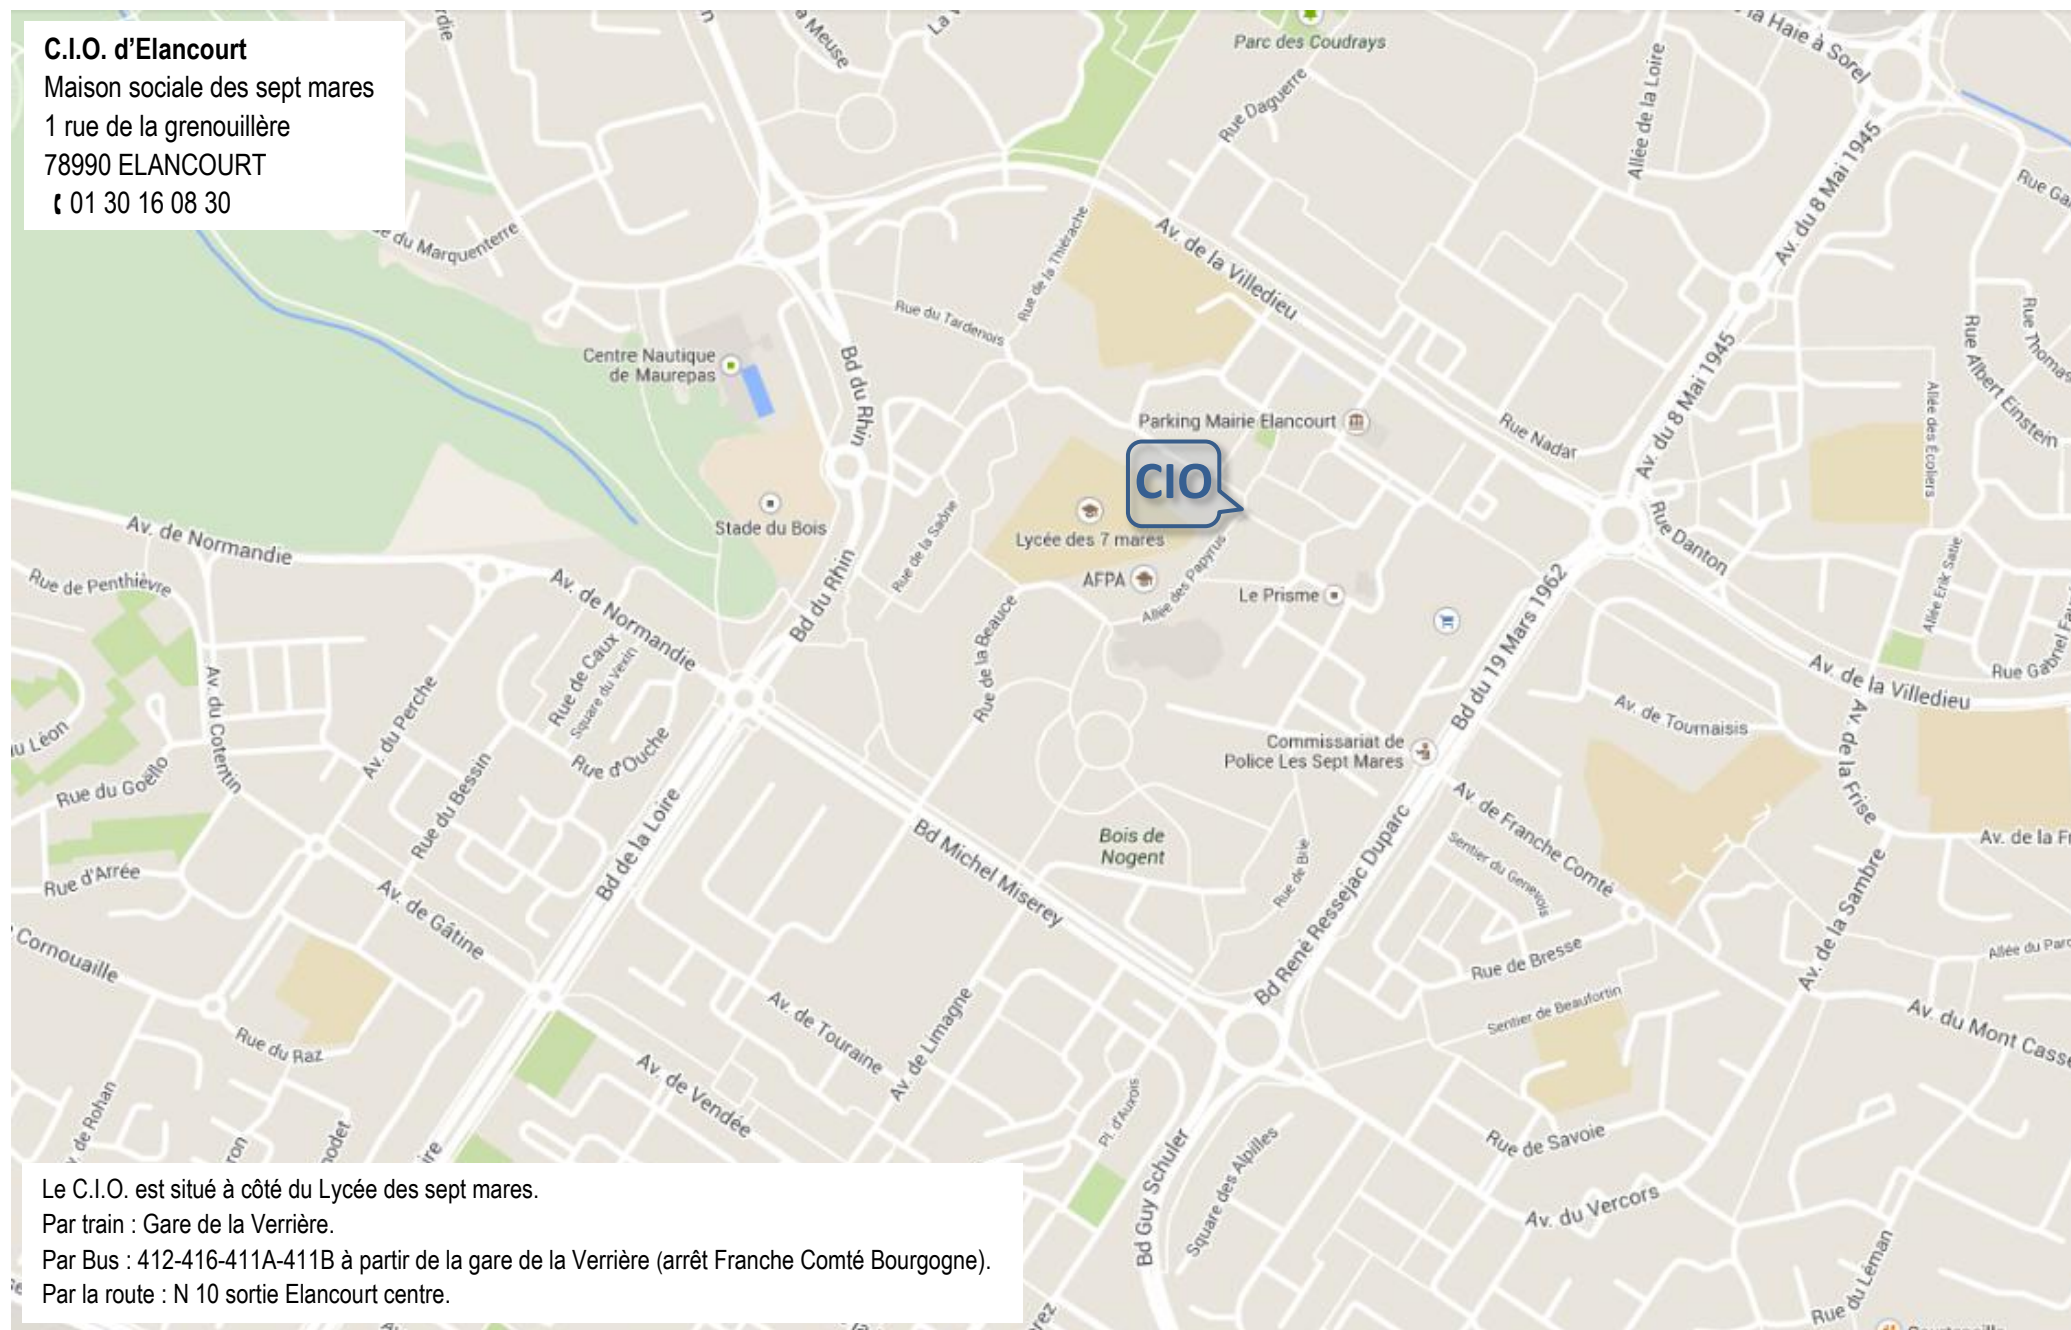

C.I.O. d'Elancourt

Maison sociale des sept mares

1 rue de la grenouillère

78990 ELANCOURT

☎ 01 30 16 08 30

Le C.I.O. est situé à côté du Lycée des sept mares.

Par train : Gare de la Verrière.

Par Bus : 412-416-411A-411B à partir de la gare de la Verrière (arrêt Franche Comté Bourgogne).

Par la route : N 10 sortie Elancourt centre.