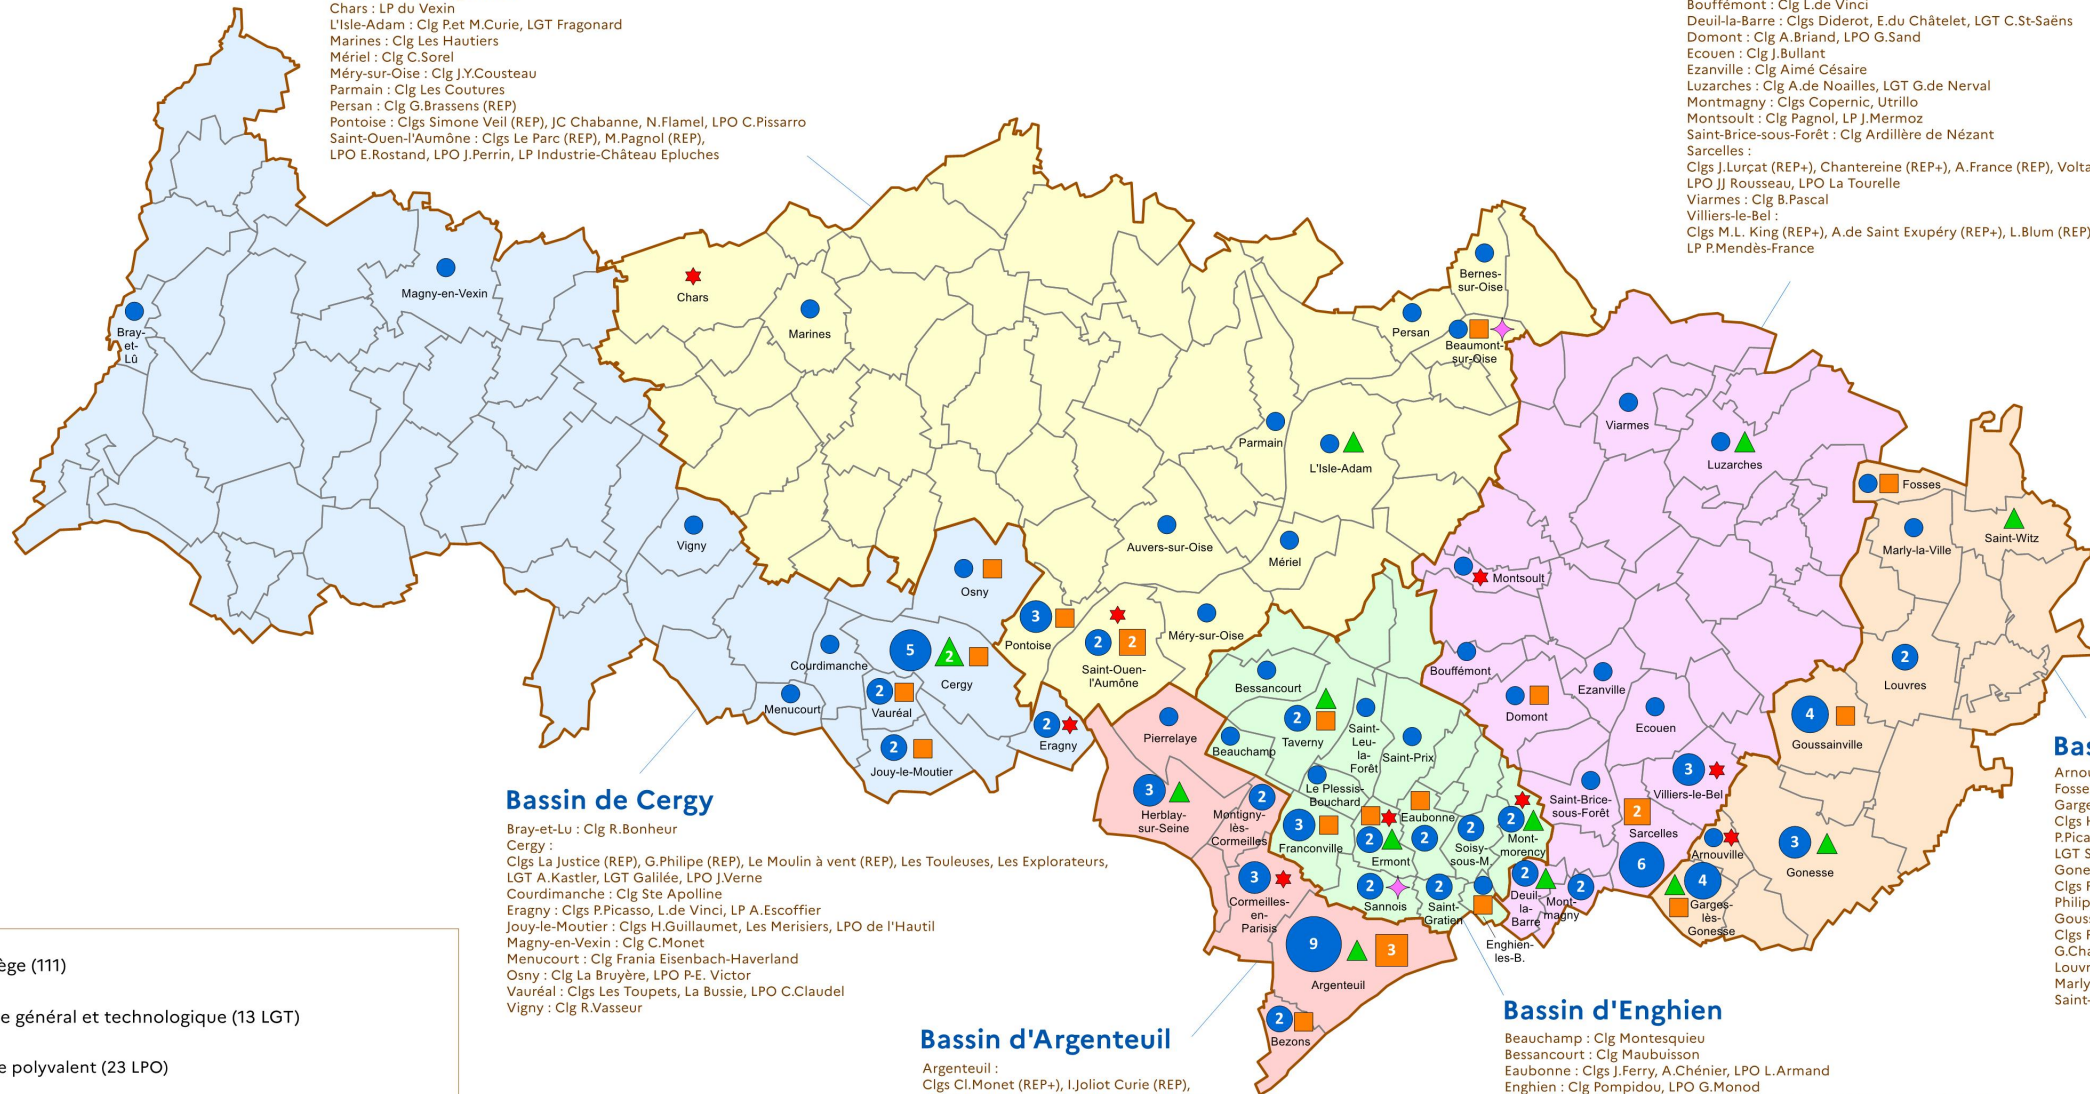

EPLE du Val-d'Oise

(dans les symboles, les chiffres indiquent le nombre d'établissements)

Bassin de Pontoise

Auvers-sur-Oise : Clg Daubigny
Beaumont-sur-Oise : Clg Monod, LPO E.Galois, EREA F.Dolto
Bernes-sur-Oise : Clg P.Perret
Chars : LP du Vexin
L'Isle-Adam : Clg Pet M.Curie, LGT Fragonard
Marines : Clg Les Hautiers
Mériel : Clg C.Sorel
Méry-sur-Oise : Clg J.Y.Cousteau
Parmain : Clg Les Coutures
Persan : Clg G.Brassens (REP)
Pontoise : Clgs Simone Veil (REP), JC Chabanne, N.Flamel, LPO C.Pissarro
Saint-Ouen-l'Aumône : Clgs Le Parc (REP), M.Pagnol (REP), LPO E.Rostand, LPO J.Perrin, LP Industrie-Château Epluchues

Bassin de Sarcelles

Bouffémont : Clg L.de Vinci
Deuil-la-Barre : Clgs Diderot, E.du Châtelet, LGT C.St-Saëns
Domont : Clg A.Briand, LPO G.Sand
Ecouen : Clg J.Bullant
Ezanville : Clg Aimé Césaire
Luzarches : Clg A.de Noailles, LGT G.de Nerval
Montmagny : Clgs Copernic, Utrillo
Montsoul : Clg Pagnol, LP J.Mermoz
Saint-Brice-sous-Forêt : Clg Ardillère de Nézant
Sarcelles : Clgs J.Lurcat (REP+), Chantereine (REP+), A.France (REP), Voltaire (REP), V.Hugo (REP), E.Galois (REP), LPO JJ Rousseau, LPO La Tourelle
Viarmes : Clg B.Pascal
Villiers-le-Bel : Clgs M.L. King (REP+), A.de Saint Exupéry (REP+), L.Blum (REP), LP P.Mendès-France

Bassin de Cergy

Bray-et-Lu : Clg R.Bonheur
Cergy : Clgs La Justice (REP), G.Philipe (REP), Le Moulin à vent (REP), Les Touleuses, Les Explorateurs, LGT A.Kastler, LGT Galilée, LPO J.Verne
Courdimanche : Clg Ste Apolline
Eragny : Clgs P.Picasso, L.de Vinci, LP A.Escoffier
Jouy-le-Moutier : Clgs H.Guillaumet, Les Merisiers, LPO de l'Hautil
Magny-en-Vexin : Clg C.Monet
Menucourt : Clg Frania Eisenbach-Haverland
Osny : Clg La Bruyère, LPO P.E. Victor
Vauréal : Clgs Les Toupetts, La Bussie, LPO C.Claudet
Vigny : Clg R.Vasseur