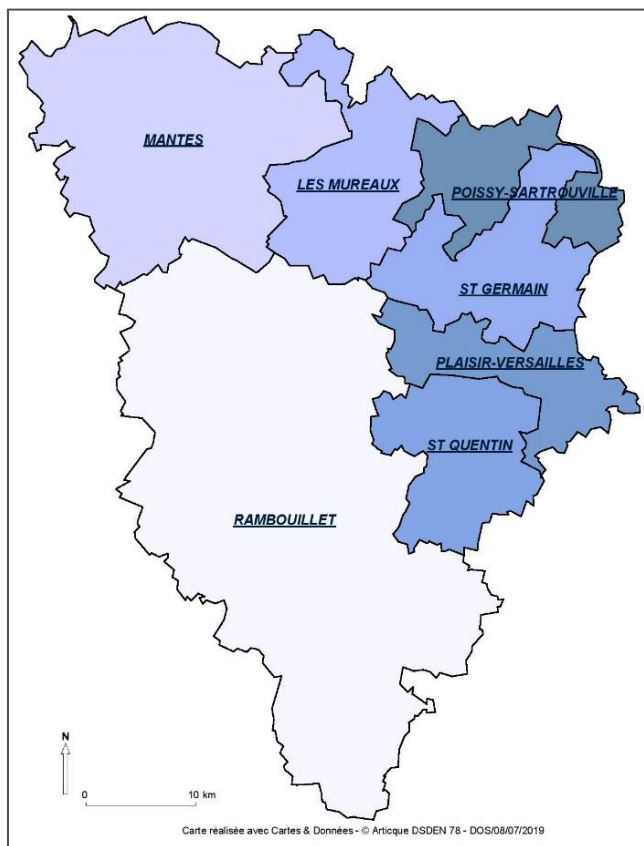

Les personnels

Sources : DOS/DRH/SMIS/BPID

532 personnels d'inspection et de direction

- 319 chefs d'établissements et adjoints
- 34 IEN (inspecteurs de l'éducation nationale)
- 2 IEN IO (information, orientation)
- 1 IEN ET (enseignement technologique)
- 7 directeurs de CIO (centre d'information et d'orientation)
- 169 adjoints gestionnaires

- 961 directeurs d'écoles publiques

3 806 personnels éducatifs et de surveillance

- 264 CPE (conseiller principal d'éducation)
- 1 078 assistants d'éducation
- 2 375 AESH (assistant des élèves en situation de handicap)
  - 2 253 dans le public
  - 122 dans le privé sous contrat
- 89 psychologues scolaires

1 129 personnels administratifs, sociaux et de santé

- 163 personnels administratifs à la DSDEN 78
- 78 assistantes sociales
- 185 infirmières
- 34 médecins

7 bassins d'éducation

DSDEN 78

Accueil du public : 19, avenue du Centre, 78 280 Guyancourt
du lundi au vendredi : 8h15-12h15 et 13h15-17h (16h30 le vendredi)

Adresse postale : DSDEN 78, BP 100, 78053 Saint-Quentin-en-Yvelines
cedex

Tél. : 01 39 23 60 00

www.ac-versailles.fr/dsden78/

ACADÉMIE
DE VERSAILLES

Liberté
Égalité
Fraternité

Direction des services départementaux
de l'éducation nationale
des Yvelines