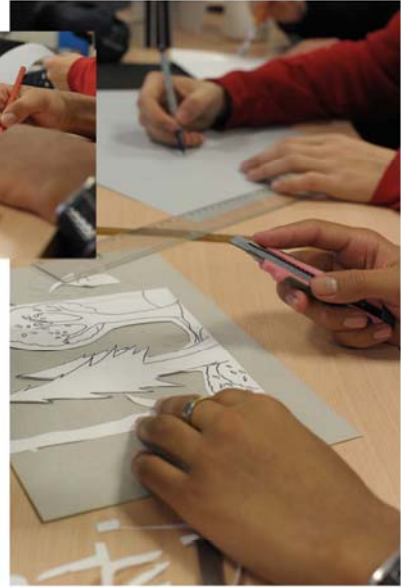

PROJET LIVRE POP UP 6:
Le Petit Chaperon Bleu