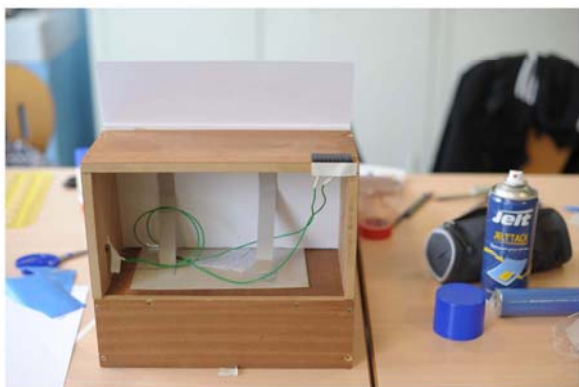

PROJET POP UP, La pollution urbaine,
la nature détériorée.
Confrontation de la différence de la pollution
entre quartier riche et quartier pauvre.
Classe Bac Pro Menuiserie

Photographies prise par François Legrix
Intervenante artiste: Gaëlle Pelachaud
Professeur Arts Appliqués: Marie-Lise Debay