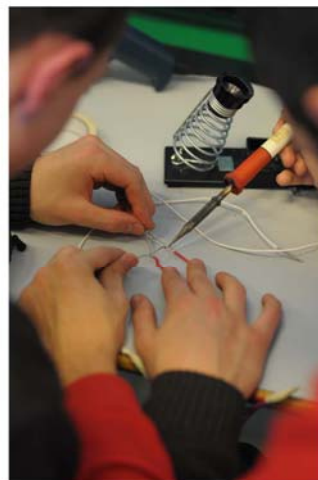

ESSAIS DE LUMIERE : Tommy, l'Elfe Vert.

Photographe: François Legrix  
Artiste intervenante: Gaëlle Pelachaud  
Professeur Arts Appliqués: Marie Lise Debay  
Professeur électrotechnique: Christophe Lhuillery  
Professeur Documentaliste: Claire Atgé

PROJET POP U P, classe Bac Pro Mesnuiserie:  
La Ville prend le pas sur la Nature.

Photographie prise par François Legrix.  
Artiste intervenante: Gaëlle Pelachaud  
professeurs d'arts appliqués: Marie-Lise Debay.

Photographies prise par François Legrix  
Intervenante artiste: Gaëlle Pelachaud  
Professeur Arts Appliqués: Marie-Lise Debay