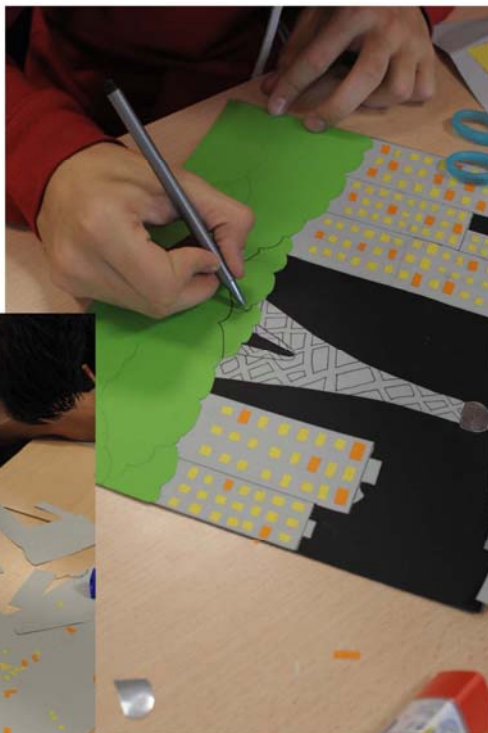

ESSAIS DE LUMIERE : Tommy, l'Elfe Vert.

Photographe: François Legrix  
Artiste intervenante: Gaëlle Pelachaud  
Professeur Arts Appliqués: Marie Lise Debay  
Professeur électrotechnique: Christophe Lhuillery  
Professeur Documentaliste: Claire Atgé

PROJET POP U P, classe Bac Pro Mesnuiserie:  
La Ville prend le pas sur la Nature.

Photographie prise par François Legrix.  
Artiste intervenante: Gaëlle Pelachaud  
professeurs d'arts appliqués: Marie-Lise Debay.

TRAVAUX EN COURS  
DE REALISATION,  
PHOTOS PRISES PAR  
FRANCOIS LEGRIX

PROJET LIVRE POP UP 6:  
Le Petit Chaperon Bleu

PROJET POP UP, La pollution urbaine,  
la nature détériorée.  
Confrontation de la différence de la pollution  
entre quartier riche et quartier pauvre.  
Classe Bac Pro Menuiserie

Photographies prise par François Legrix  
Intervenante artiste: Gaëlle Pelachaud  
Professeur Arts Appliqués: Marie-Lise Debay