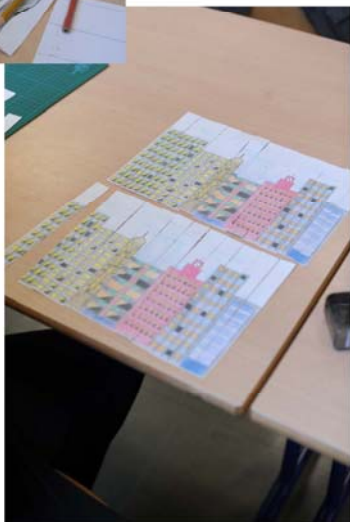

ESSAIS DE LUMIERE : Tommy, l'Elfe Vert.

Photographe: François Legrix  
Artiste intervenante: Gaëlle Pelachaud  
Professeur Arts Appliqués: Marie Lise Debay  
Professeur électrotechnique: Christophe Lhuillery  
Professeur Documentaliste: Claire Atgé

PROJET POP U P, classe Bac Pro Mesnuiserie:  
La Ville prend le pas sur la Nature.

Photographie prise par François Legrix.  
Artiste intervenante: Gaëlle Pelachaud  
professeurs d'arts appliqués: Marie-Lise Debay.

Photographies prise par François Legrix  
Intervenante artiste: Gaëlle Pelachaud  
Professeur Arts Appliqués: Marie-Lise Debay